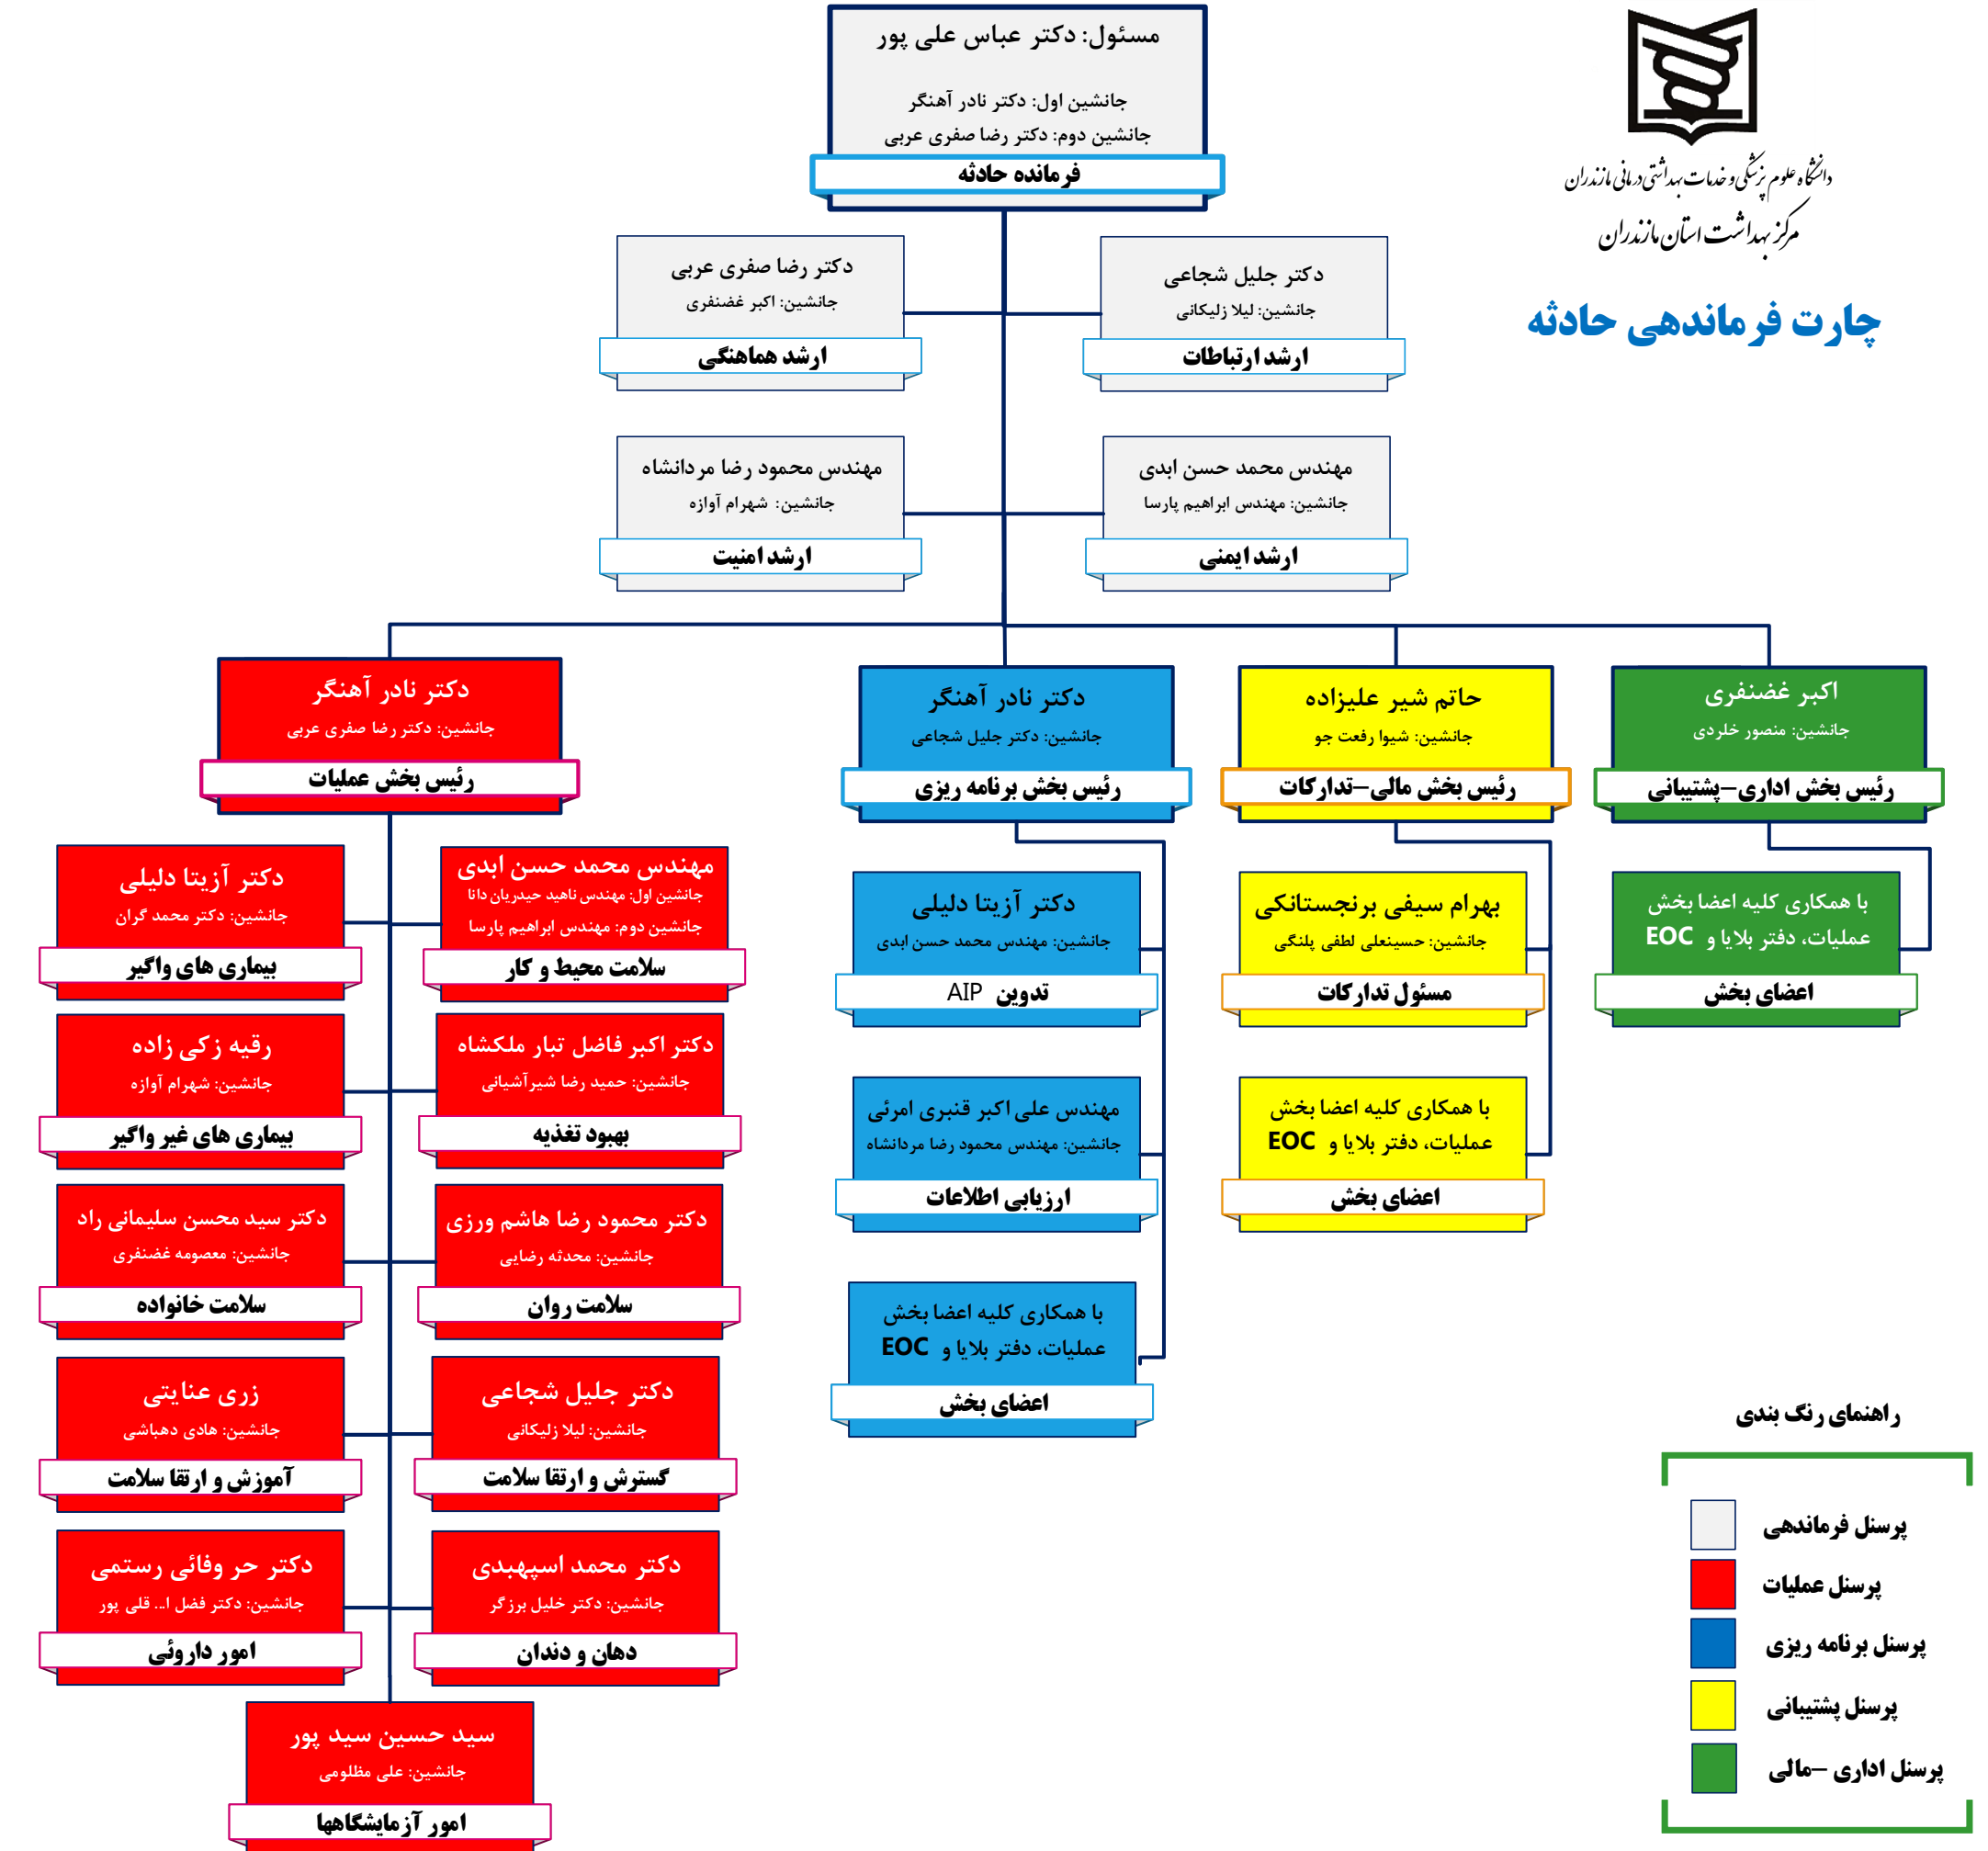

دانشگاه علوم پزشکی و خدمات بهداشتی درمانی تهران

## چارت فرماندهی حادثه

دانشگاه علوم پزشکی و خدمات بهداشتی درمانی تهران  
مرکز بهداشت استان مازندران

## چارت فرماندهی حادثه

راهنمای رنگ بندی

- پرسنل فرماندهی
- پرسنل عملیات
- پرسنل برنامه ریزی
- پرسنل پشتیبانی
- پرسنل اداری-مالی