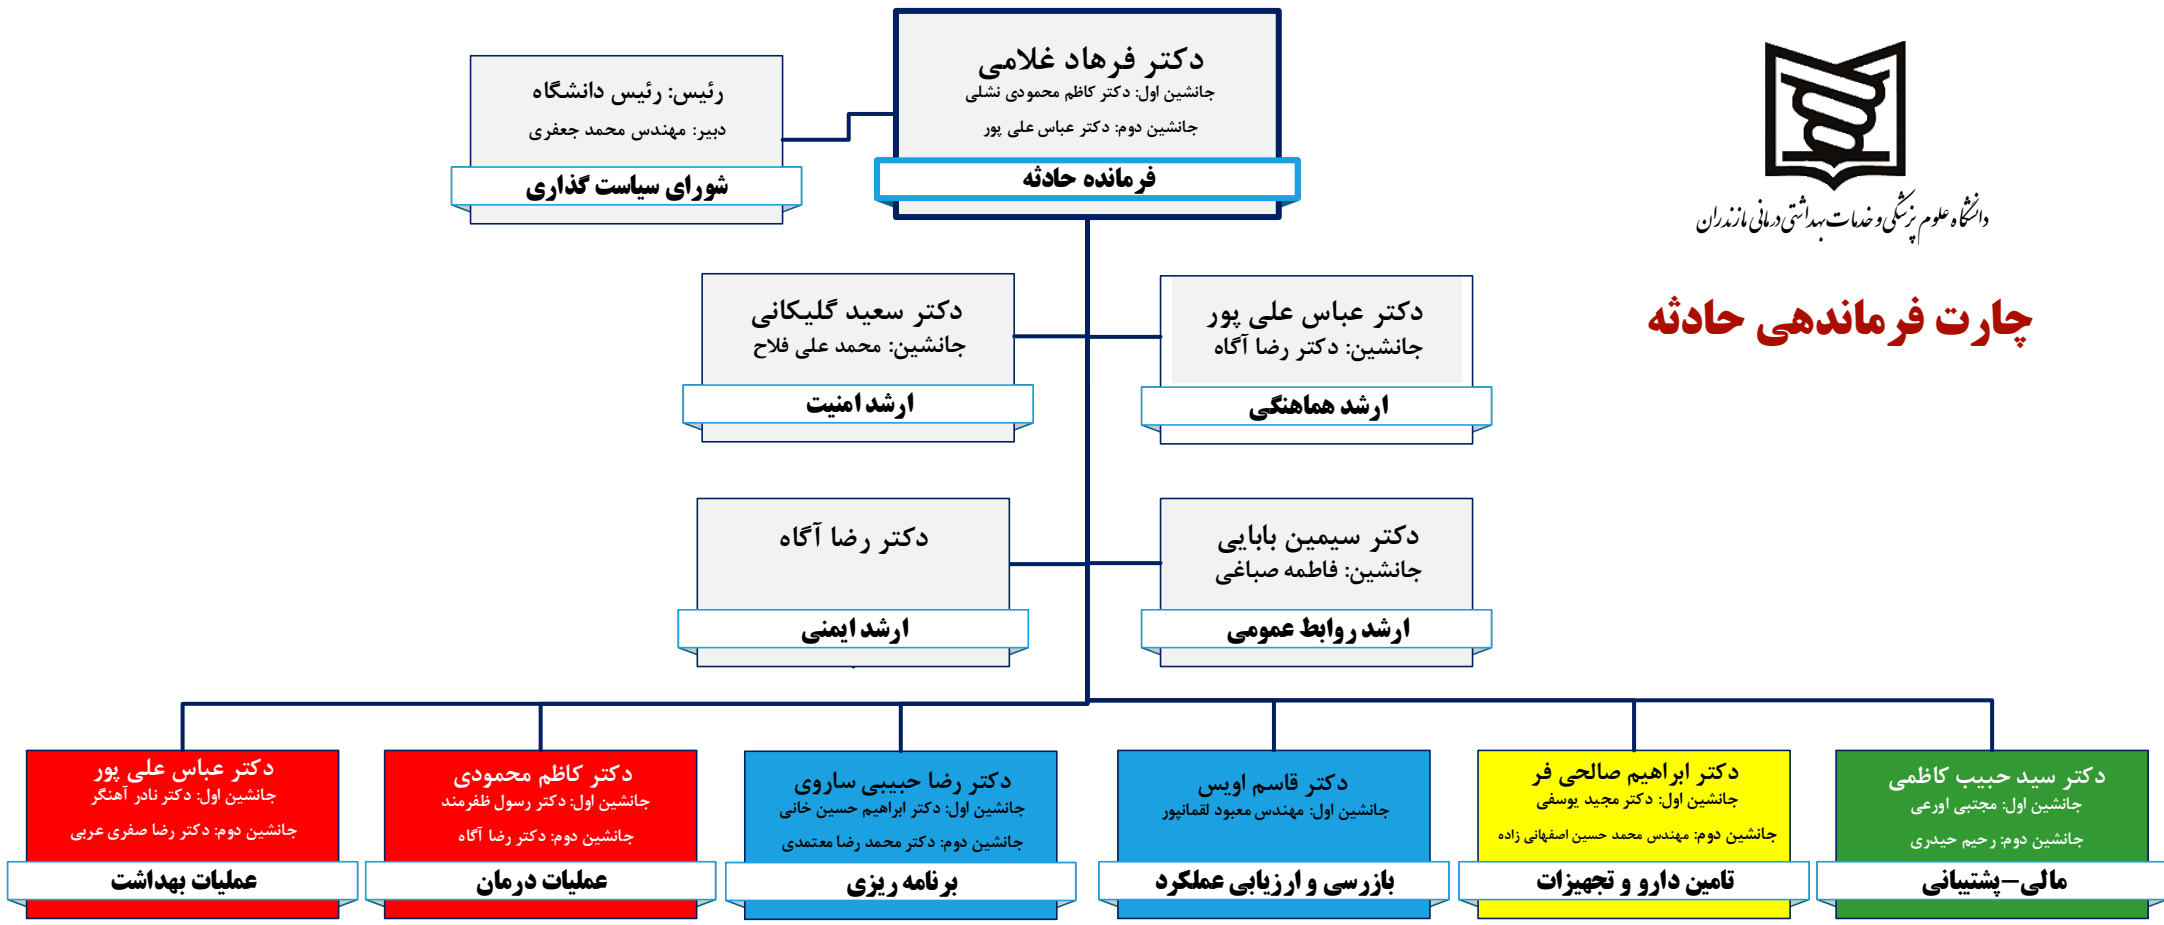

دانشگاه علوم پزشکی و خدمات بهداشتی درمانی تهران

## چارت فرماندهی حادثه

دانشگاه علوم پزشکی و خدمات بهداشتی درمانی تهران  
مرکز بهداشت استان مازندران

## چارت فرماندهی حادثه

راهنمای رنگ بندی

- پرسنل فرماندهی
- پرسنل عملیات
- پرسنل برنامه ریزی
- پرسنل پشتیبانی
- پرسنل اداری-مالی